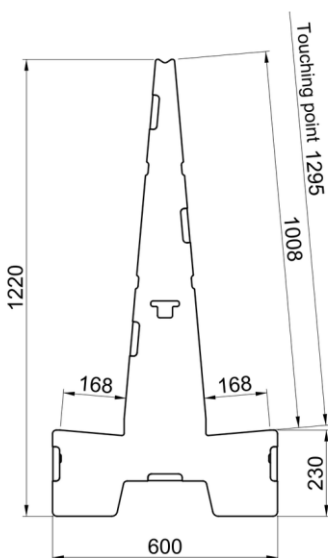

# Дървена пирамида

Сглобяема дървена пирамида за стъкла и плоскости

Габаритна дължина  
1820 мм

Габаритна ширина  
600 мм

Габаритна височина  
1220 мм

Код	Цена с ДДС
800-SG60.4.180/3	186,00 €

## К-та включва: