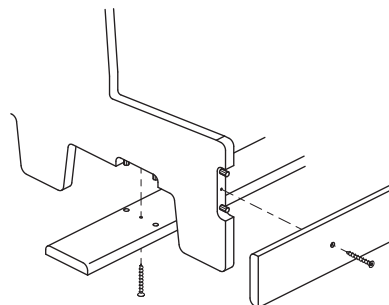

# Дървена пирамида

Сглобяема дървена пирамида за стъкла и плоскости

Габаритна дължина  
1820 мм

Габаритна ширина  
600 мм

Габаритна височина  
1220 мм

Код	Цена с ДДС
800-SG60.4.180/3	186,00 €

## К-та включва: