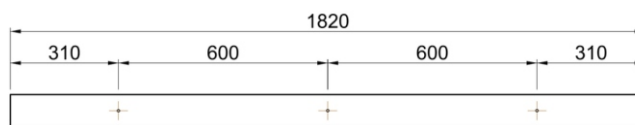

# Дървена пирамида

Сглобяема дървена пирамида за стъкла и плоскости

Габаритна дължина  
1820 мм

Габаритна ширина  
600 мм

Габаритна височина  
1220 мм

Код	Цена с ДДС
800-SG60.4.180/3	186,00 €

## К-та включва: